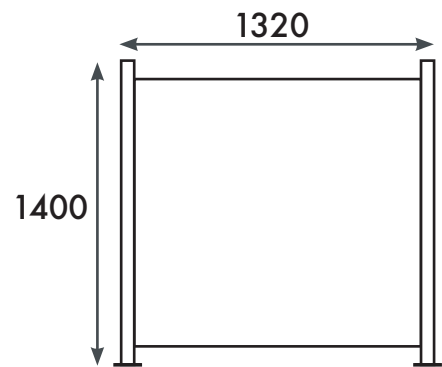

**PAROIS
BEZPAR
BEZPOT**

**Propreté
poubelle sac**

Equip'Urbain - Juin 2022

CACHE CONTENEURS EN TÔLE LAQUÉE

DESCRIPTION PRODUIT

- En tôle d'acier (électro zinguée 15/10^{ème}).
- Laquée coloris vert sablé avec décor poinçonné.
- Panneau à visser format L. 1320 x H. 1230 mm.
- Poteaux en tube acier elliptique 120x60, H. 1400 mm avec platine ovale soudée percée 2 trous.
- Pour vos configurations terrain, nous fournir 1 croquis.
- Montage possible en linéaire ou avec angles à 90°.

DESSIN TECHNIQUE

FINITION

- polyzinc + peinture poudre polyester cuite au four.

DIMENSIONS

- Panneau : L. 1320 x H. 1230 mm.
- Poteaux : tube acier elliptique 120x60, H. 1400 mm.

www.equip-urbain.com

8 et 10, rue Lavoisier
77400 Lagny-sur-Marne