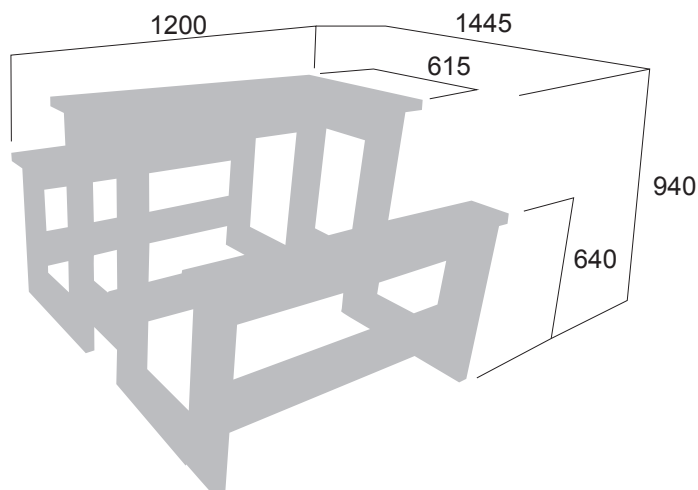

DESSIN TECHNIQUE

www.equip-urbain.com

8 et 10, rue Lavoisier

77400 Lagny-sur-Marne

S.A.S. AU CAPITAL DE 342 000 € - SIRET 304 101 595 00037 APE 4669C - RCS MEAUX B304 101 595 - N° TVA FR 09 304 101 595

01 64 30 54 04