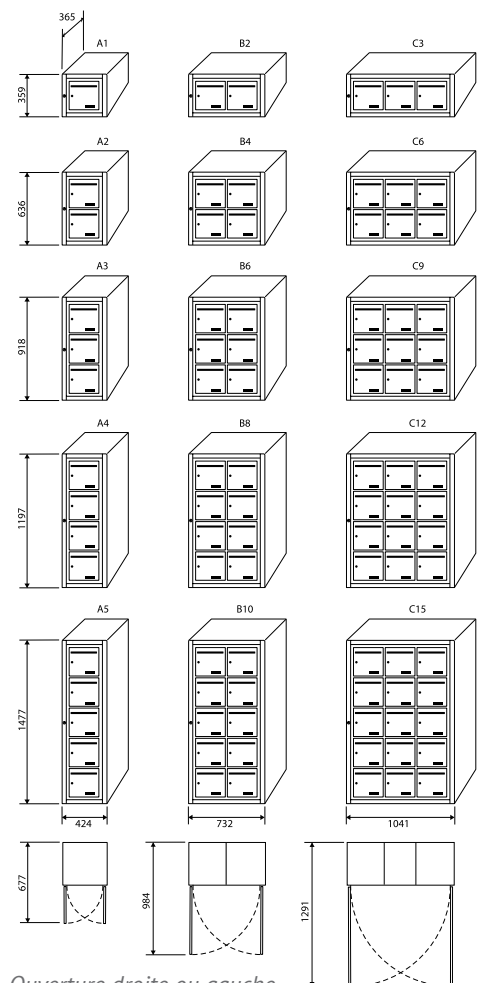

MODÈLES DE 1 À 15 CASES DIMENSIONS

Ouverture droite ou gauche
à indiquer à la commande.

www.equip-urbain.com

8 et 10, rue Lavoisier Z.I. • 77400 Lagny-sur-Marne

S.A.S. AU CAPITAL DE 342 000 € - SIRET 304 101 595 00037 - APE 4669C - RCS MEAUX B304 101 595 - N° TVA FR 09 304 101 595

01 64 30 54 04