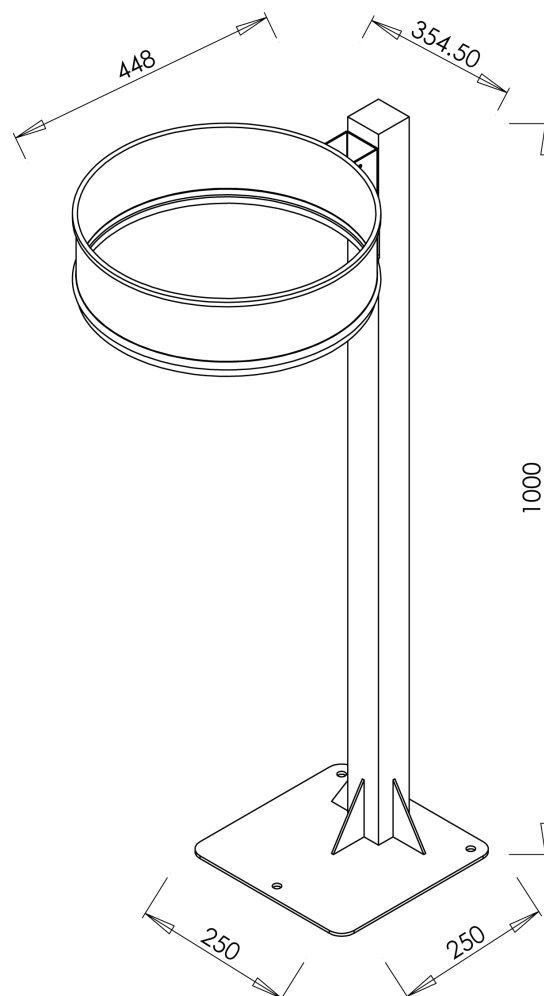

DESSIN TECHNIQUE

www.equip-urbain.com

8 et 10, rue Lavoisier

77400 Lagny-sur-Marne

S.A.S. AU CAPITAL DE 342 000 € - SIRET 304 101 595 00037 APE 4669C - RCS MEAUX B304 101 595 - N° TVA FR 09 304 101 595

01 64 30 54 04